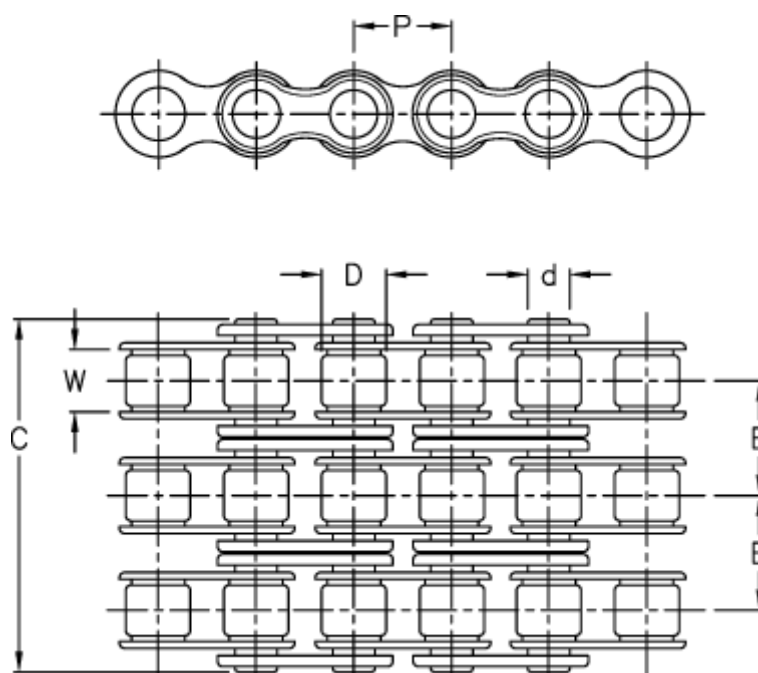

Varenummer: 6100130080
Beskrivelse: KLEEdchain 1" triplex 16 B-3
5 meter i æske (uden samleled)

Mål

Betegnelse	= 16 B-3
Brudkraft	= 203700N
C	= 99,80
d	= 8,28
D	= 15,88
E	= 31,88
Kæde størrelse	= 1"
P	= 25,40

W = 17,02